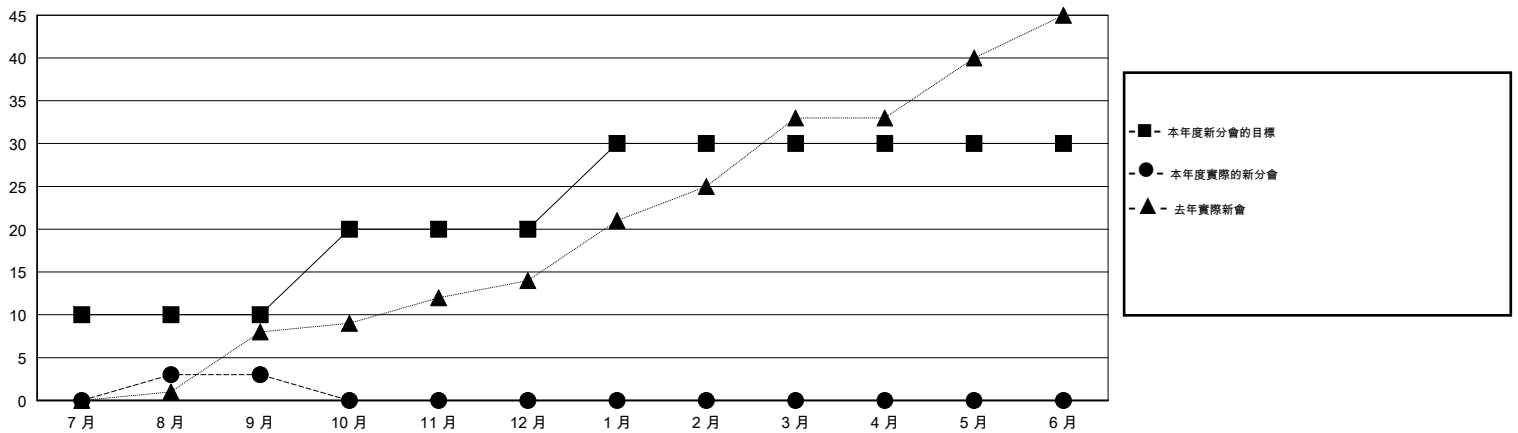

MONTHLY MEMBERSHIP PROGRESS REPORT

District 381

Results as of: 09/30/2017

GMT: ZIYU LIN

地點 CHINA

GMT憲章區

分會			
成果 2017-2018			
季	新分會目標	新會	會員流失的分會
7月/8月/9月	10	3	2
10月/11月/12月	10	0	0
1月/2月/3月	10	0	0
4月/5月/6月	0	0	0

位會員@每位須繳			
成果 2017-2018			
季	會員淨增長目標	實際會員增長數	實際退會會員 (包括轉會)
7月/8月/9月	-200	228	30
10月/11月/12月	-200	0	0
1月/2月/3月	700	0	0
4月/5月/6月	0	0	0

目標與實際新會累積

目標和實際會員累積

已取消的分會: 2

33 CLUBS OF 238 增添1位或以上的會員

性別分佈

男 6,869 (67.15%)
 女 3,360 (32.85%)
 年度女性會員百分比目標: 38%