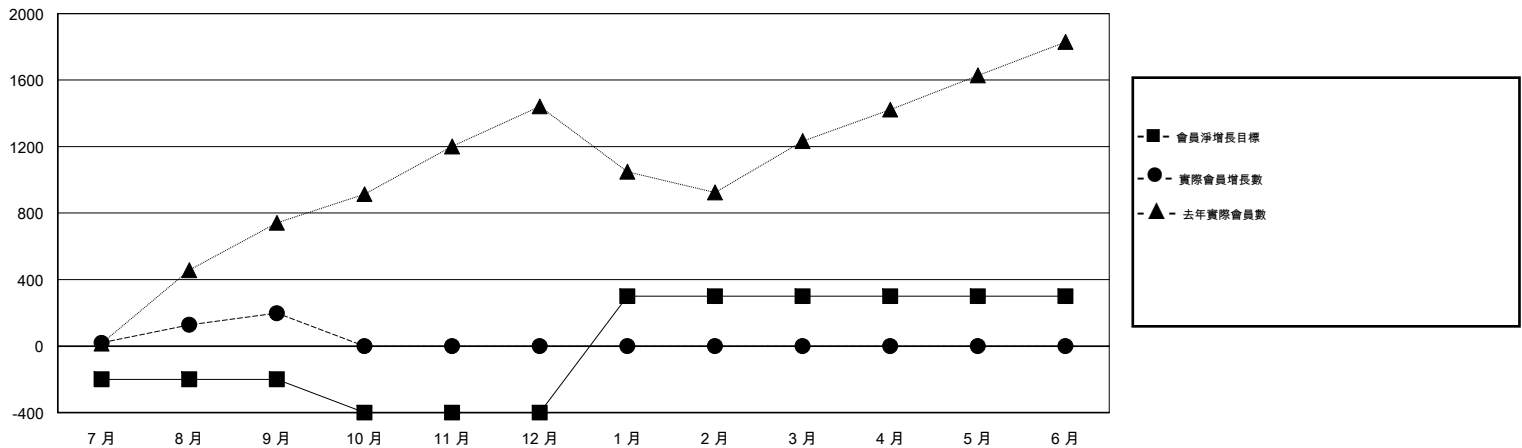

MONTHLY MEMBERSHIP PROGRESS REPORT

District 381

Results as of: 09/30/2017

GMT: ZIYU LIN

地點 CHINA

GMT憲章區

分會			
成果 2017-2018			
季	新分會目標	新會	會員流失的分會
7月/8月/9月	10	3	2
10月/11月/12月	10	0	0
1月/2月/3月	10	0	0
4月/5月/6月	0	0	0

位會員@每位須繳			
成果 2017-2018			
季	會員淨增長目標	實際會員增長數	實際退會會員 (包括轉會)
7月/8月/9月	-200	228	30
10月/11月/12月	-200	0	0
1月/2月/3月	700	0	0
4月/5月/6月	0	0	0

目標與實際新會累積

目標和實際會員累積

已取消的分會: 2

33 CLUBS OF 238 增添1位或以上的會員

性別分佈

男 6,869 (67.15%)
 女 3,360 (32.85%)
 年度女性會員百分比目標: 38%